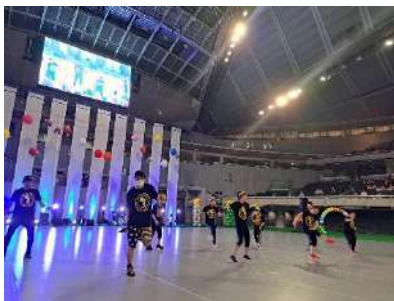

## たまり場ぱれっと

～サンシャインダンス、劇団レインボー、ハーブ教室  
メンバー募集中!!～

たまり場ぱれっとのクラブ活動である、サンシャインダンス、劇団レインボーとぱれっと主催のハーブ教室にて現在参加者を募集しております。皆さまのご参加を心よりお待ちしております！  
※詳しい練習日程や申し込み方法はP11レッツゴーをご覧ください。

### ●サンシャインダンス

本格的なヒップホップダンス教室です。現在のメンバーは約10名で舞台出演などは、年2、3回あります。ダンスを教える下さる先生は世界大会で優勝するなど超一流の腕前をお持ちの方で、ダンス未経験者や初心者にも丁寧に教えて下さっています。イベントやコンサート出演の前は、より良いパフォーマンスができるようにメンバー一丸となって練習に励みます。見学だけでもぜひ一度、遊びに来てください♪